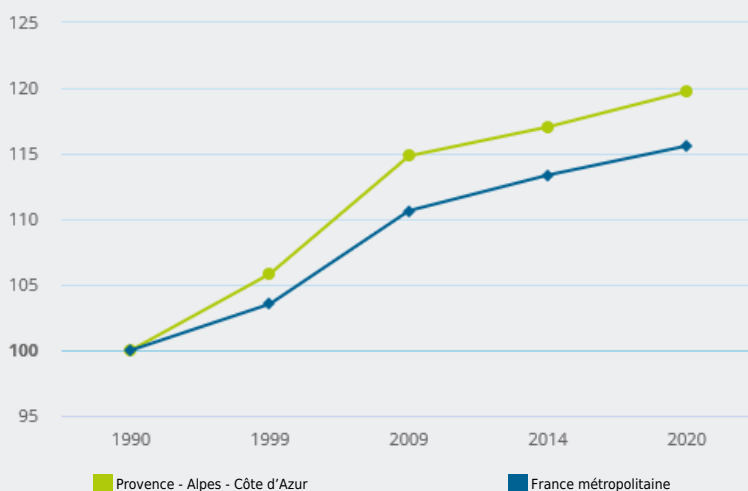

## POPULATION RÉSIDENTE

COMMENT **ÉVOLUE LA POPULATION** EN RÉGION ?

## ÉVOLUTION DE LA POPULATION DE 1990 À 2020 (BASE 100 EN 1990)

Entre 1990 et 2020, la population de la région a augmenté de

**+ 20 %**

**5 098 670**

personnes résident en région

**+ 0,4 %**

entre 2014 et 2020 <sup>1</sup>  
(+ 0,3 % en France métro.),