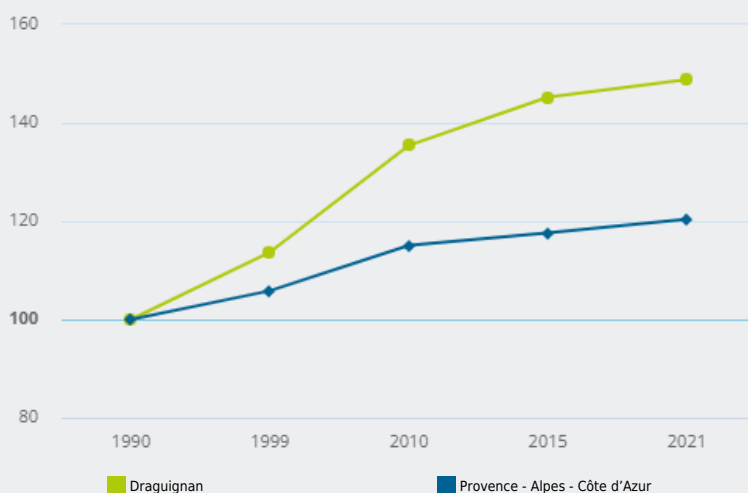

ZONES D'EMPLOI

POPULATION RÉSIDENTE

COMMENT **ÉVOLUE LA POPULATION** SUR CE TERRITOIRE ?

ÉVOLUTION DE LA POPULATION DE 1990 À 2021 (BASE 100 EN 1990)

Entre 1990 et 2021, la population de ce territoire a augmenté de

+ 49 %

121 110

personnes résident sur ce territoire

+ 0,4 %

entre 2015 et 2021¹
(+ 0,4 % en région),

dont **+ 0,5 %**
due au solde migratoire

et **- 0,1 %**
due au solde naturel

Source : Insee - RP au lieu de résidence.