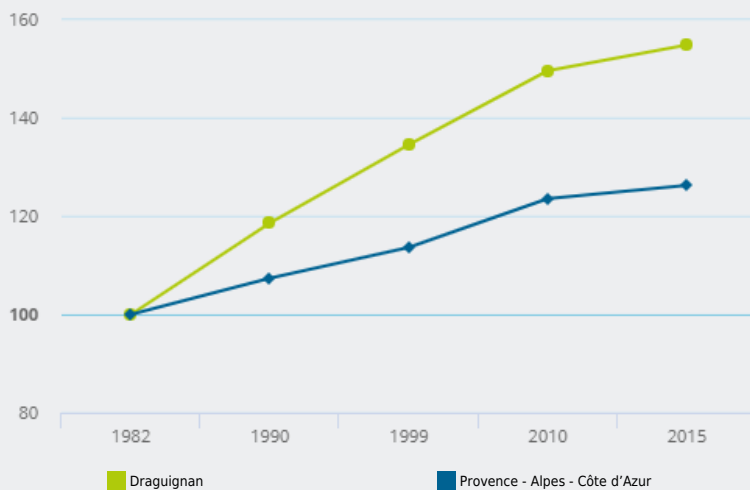

ZONES D'EMPLOI

POPULATION RÉSIDENTE

COMMENT **ÉVOLUE LA POPULATION** SUR CE TERRITOIRE ?

ÉVOLUTION DE LA POPULATION DE 1990 À 2020 (BASE 100 EN 1990)

Entre 1990 et 2020, la population de ce territoire a augmenté de

+ 47 %

119 460

personnes résident sur ce territoire

+ 0,3 %

entre 2014 et 2020¹
(+ 0,4 % en région),

dont **+ 0,3 %**
due au solde migratoire

Source : Insee - RP au lieu de résidence.

Notes :