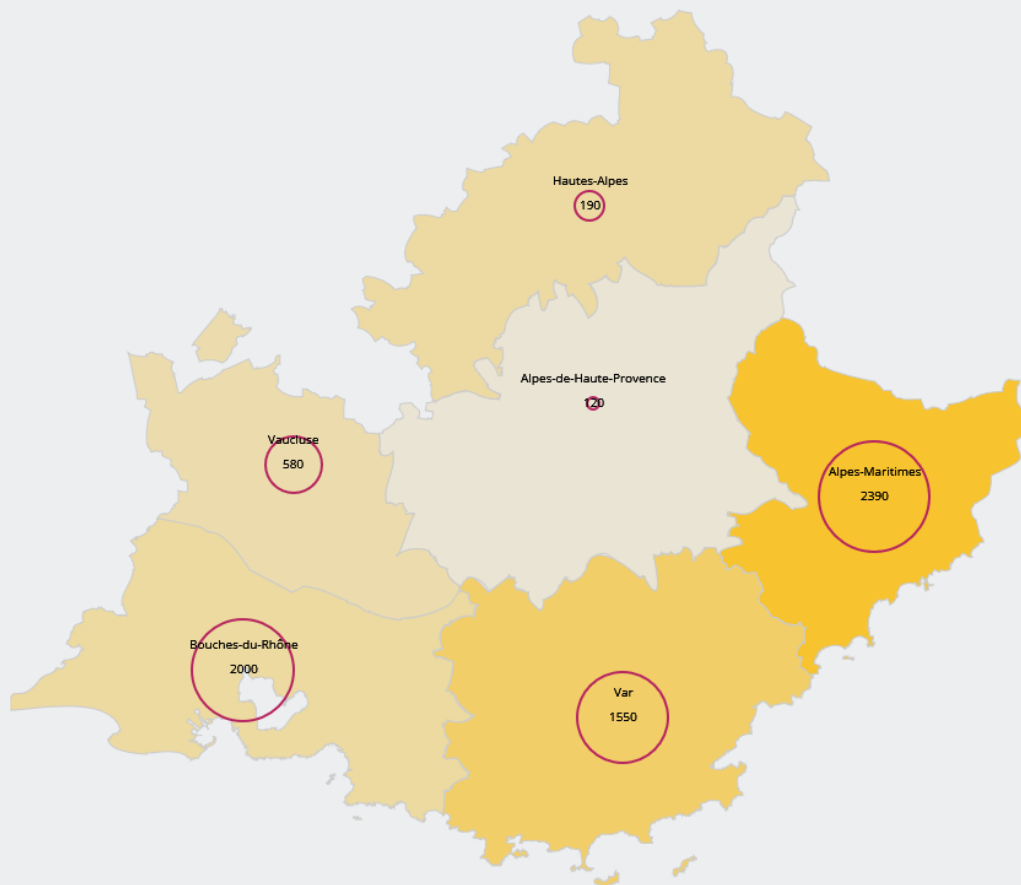

LES SECTEURS D'ACTIVITÉ

ACTIVITÉS IMMOBILIÈRES

COMMENT SE CARACTÉRISENT **LES ÉTABLISSEMENTS** DE CE SECTEUR ?

7 280 établissements employeurs¹ dans ce secteur, soit 4 % des établissements employeurs de la région

38 460

établissements⁴ dans ce secteur, soit

5 %

des établissements de la région

TAILLE DES ÉTABLISSEMENTS EMPLOYEURS

95 %

des établissements employeurs de ce secteur sont des établissements de moins de 10 salariés

ÉTABLISSEMENTS EMPLOYEURS PAR DÉPARTEMENT

Ce secteur d'activité rassemble **5 %** des établissements employeurs des Alpes-Maritimes (4 % en région)

2 520

établissements employeurs de ce secteur sont présents dans les Alpes-Maritimes