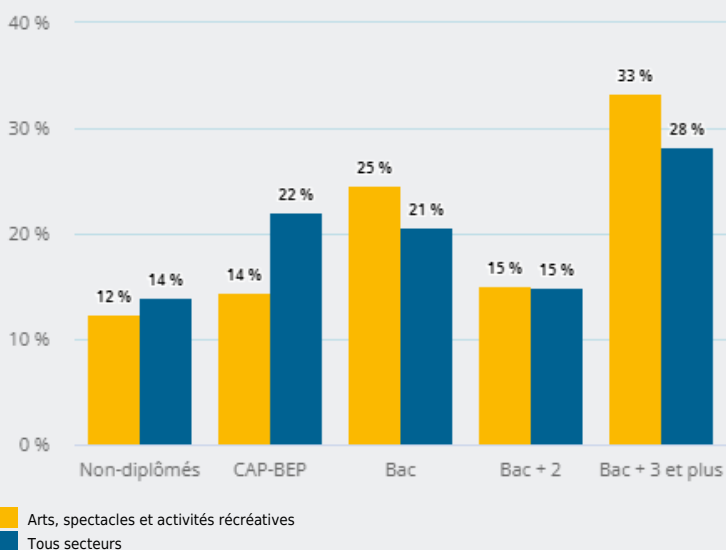

NIVEAU DE DIPLOME DES ACTIFS EN EMPLOI

33 %

des actifs en emploi de ce secteur ont un diplôme de niveau bac + 3 et plus (28 % tous secteurs)