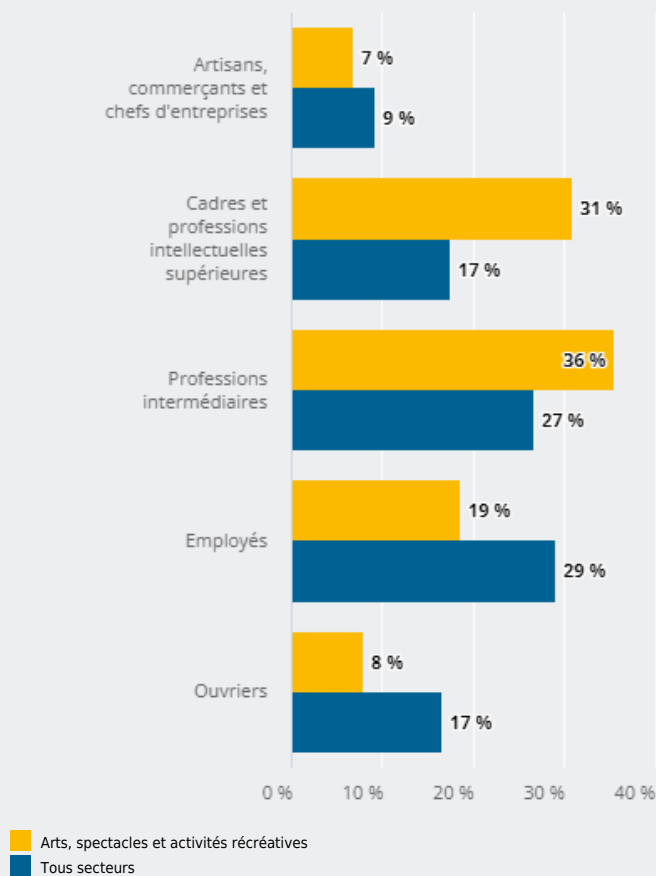

## LES SECTEURS D'ACTIVITÉ

ARTS, SPECTACLES ET ACTIVITÉS RÉCRÉATIVES

QUELLES SONT **LES CARACTÉRISTIQUES DES ACTIFS EN EMPLOI** DANS CE SECTEUR ?

## ÂGE DES ACTIFS EN EMPLOI

**49 %**

des actifs en emploi de ce secteur ont entre 30 et 49 ans

**35 170**

actifs en emploi (salarié et non salarié) dans ce secteur, soit

**2 %**

de l'emploi régional

**45 %**

## NIVEAU DE DIPLOME DES ACTIFS EN EMPLOI

**33 %**

des actifs en emploi de ce secteur ont un diplôme de niveau bac + 3 et plus (28 % tous secteurs)

### CATÉGORIE SOCIOPROFESSIONNELLE DES ACTIFS EN EMPLOI

**36 %**

des actifs en emploi de ce secteur sont des professions intermédiaires (27 % tous secteurs)

Source : Insee - RP au lieu de résidence - Traitement Carif-Oref Provence - Alpes - Côte d'Azur.