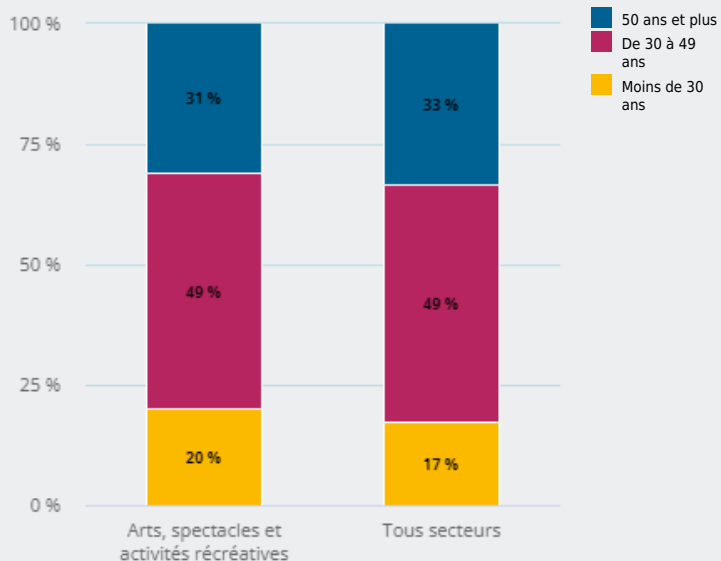

## LES SECTEURS D'ACTIVITÉ

ARTS, SPECTACLES ET ACTIVITÉS RÉCRÉATIVES

QUELLES SONT **LES CARACTÉRISTIQUES DES ACTIFS EN EMPLOI** DANS CE SECTEUR ?

## ÂGE DES ACTIFS EN EMPLOI

**49 %**

des actifs en emploi de ce secteur ont entre 30 et 49 ans

**35 170**

actifs en emploi (salarié et non salarié) dans ce secteur, soit

**2 %**

de l'emploi régional

**45 %**