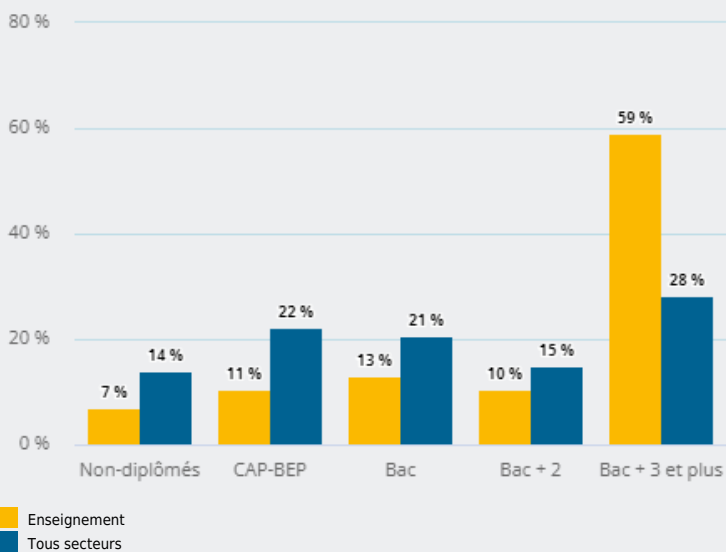

LES SECTEURS D'ACTIVITÉ

ENSEIGNEMENT

QUELLES SONT **LES CARACTÉRISTIQUES DES ACTIFS EN EMPLOI** DANS CE SECTEUR ?

ÂGE DES ACTIFS EN EMPLOI

51 %

des actifs en emploi de ce secteur ont entre 30 et 49 ans

146 930

actifs en emploi (salarié et non salarié) dans ce secteur, soit

7 %

de l'emploi régional

68 %

de femmes (49 % tous secteurs)

NIVEAU DE DIPLOME DES ACTIFS EN EMPLOI

59 %

des actifs en emploi de ce secteur ont un diplôme de niveau bac + 3 et plus (28 % tous secteurs)

CATÉGORIE SOCIOPROFESSIONNELLE DES ACTIFS EN EMPLOI

44 %

des actifs en emploi de ce secteur sont des professions intermédiaires (27 % tous secteurs)

Source : Insee - RP au lieu de résidence - Traitement Carif-Oref Provence - Alpes - Côte d'Azur.