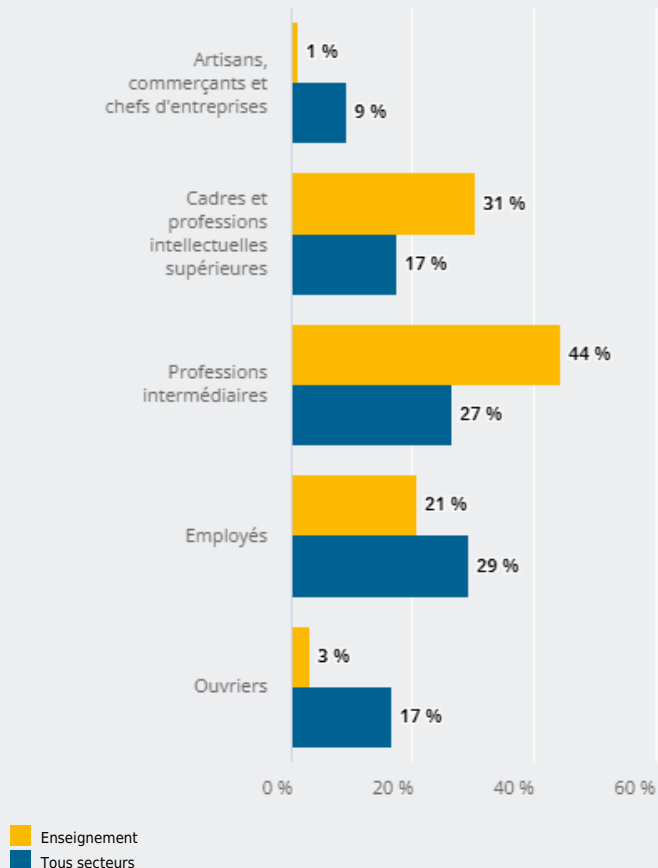

LES SECTEURS D'ACTIVITÉ

ENSEIGNEMENT

QUELLES SONT **LES CARACTÉRISTIQUES DES ACTIFS EN EMPLOI** DANS CE SECTEUR ?

ÂGE DES ACTIFS EN EMPLOI

51 %

des actifs en emploi de ce secteur ont entre 30 et 49 ans

146 930

actifs en emploi (salarié et non salarié) dans ce secteur, soit

7 %

de l'emploi régional

68 %

de femmes (49 % tous secteurs)

NIVEAU DE DIPLOME DES ACTIFS EN EMPLOI

59 %

des actifs en emploi de ce secteur ont un diplôme de niveau bac + 3 et plus (28 % tous secteurs)

CATÉGORIE SOCIOPROFESSIONNELLE DES ACTIFS EN EMPLOI

44 %

des actifs en emploi de ce secteur sont des professions intermédiaires (27 % tous secteurs)

Source : Insee - RP au lieu de résidence - Traitement Carif-Oref Provence - Alpes - Côte d'Azur.