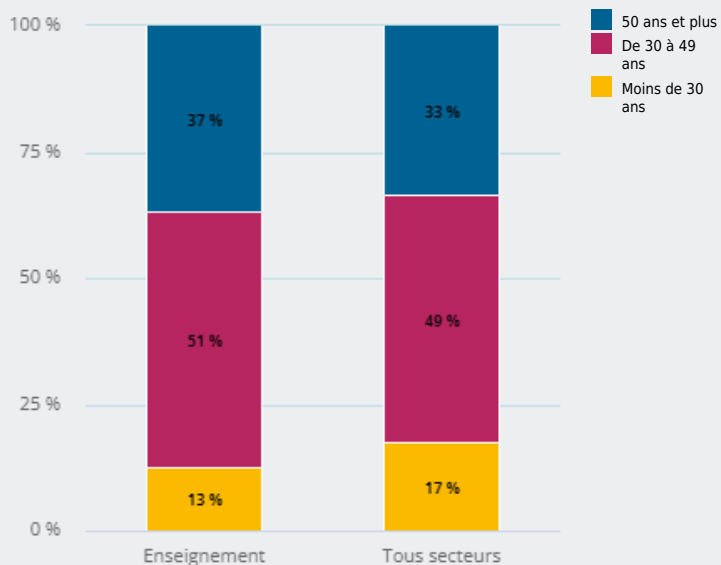

LES SECTEURS D'ACTIVITÉ

ENSEIGNEMENT

QUELLES SONT **LES CARACTÉRISTIQUES DES ACTIFS EN EMPLOI** DANS CE SECTEUR ?

ÂGE DES ACTIFS EN EMPLOI

51 %

des actifs en emploi de ce secteur ont entre 30 et 49 ans

146 930

actifs en emploi (salarié et non salarié) dans ce secteur, soit

7 %

de l'emploi régional

68 %

de femmes (49 % tous secteurs)

NIVEAU DE DIPLOME DES ACTIFS EN EMPLOI

59 %

des actifs en emploi de ce secteur ont un diplôme de niveau bac + 3 et plus (28 % tous secteurs)