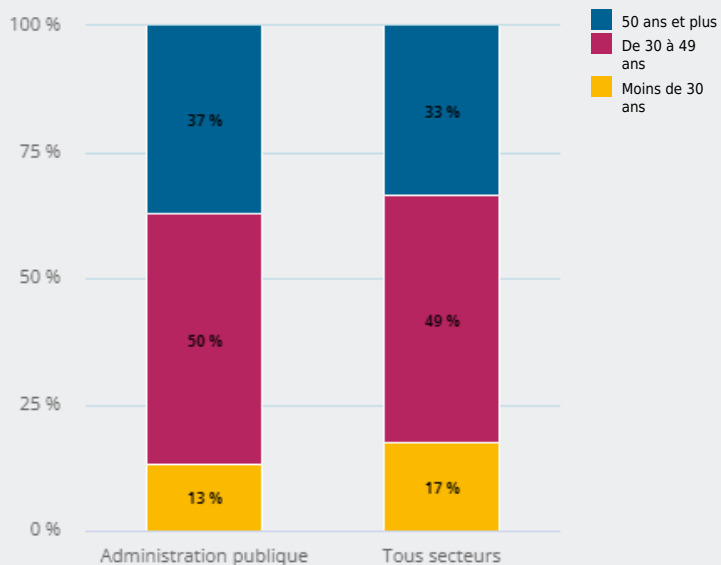

LES SECTEURS D'ACTIVITÉ

ADMINISTRATION PUBLIQUE

QUELLES SONT **LES CARACTÉRISTIQUES DES ACTIFS EN EMPLOI** DANS CE SECTEUR ?

ÂGE DES ACTIFS EN EMPLOI

50 %

des actifs en emploi de ce secteur ont entre 30 et 49 ans

226 480

actifs en emploi (salarié et non salarié) dans ce secteur, soit

11 %

de l'emploi régional

50 %

de femmes (49 % tous secteurs)

NIVEAU DE DIPLÔME DES ACTIFS EN EMPLOI

26 %