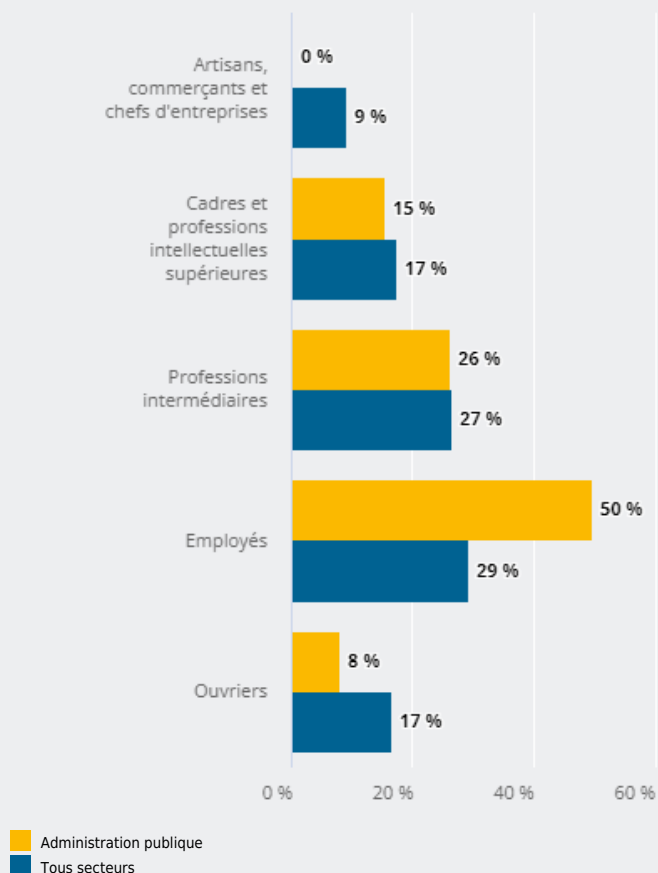

LES SECTEURS D'ACTIVITÉ

ADMINISTRATION PUBLIQUE

QUELLES SONT **LES CARACTÉRISTIQUES DES ACTIFS EN EMPLOI** DANS CE SECTEUR ?

ÂGE DES ACTIFS EN EMPLOI

50 %

des actifs en emploi de ce secteur ont entre 30 et 49 ans

226 480

actifs en emploi (salarié et non salarié) dans ce secteur, soit

11 %

de l'emploi régional

50 %

de femmes (49 % tous secteurs)

NIVEAU DE DIPLÔME DES ACTIFS EN EMPLOI

26 %

des actifs en emploi de ce secteur ont un diplôme de niveau bac (21 % tous secteurs)

CATÉGORIE SOCIOPROFESSIONNELLE DES ACTIFS EN EMPLOI

50 %

des actifs en emploi de ce secteur sont des employés (29 % tous secteurs)