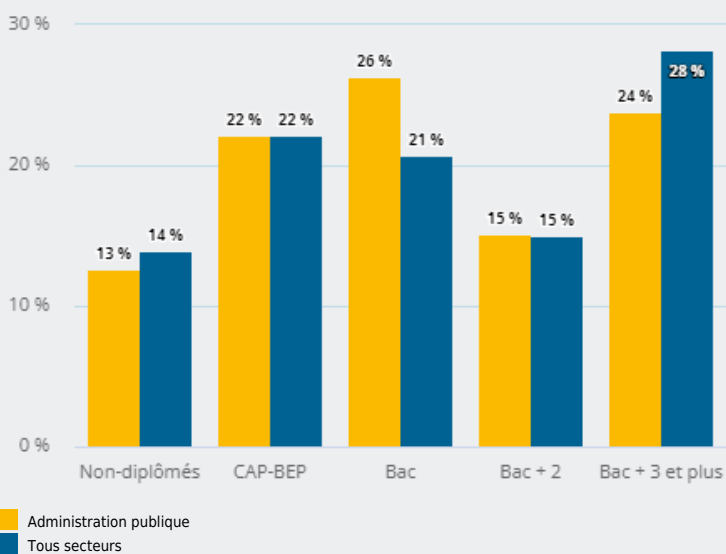

LES SECTEURS D'ACTIVITÉ

ADMINISTRATION PUBLIQUE

QUELLES SONT **LES CARACTÉRISTIQUES DES ACTIFS EN EMPLOI** DANS CE SECTEUR ?

ÂGE DES ACTIFS EN EMPLOI

50 %

des actifs en emploi de ce secteur ont entre 30 et 49 ans

226 480

actifs en emploi (salarié et non salarié) dans ce secteur, soit

11 %

de l'emploi régional

50 %

de femmes (49 % tous secteurs)

NIVEAU DE DIPLÔME DES ACTIFS EN EMPLOI

26 %

des actifs en emploi de ce secteur ont un diplôme de niveau bac (21 % tous secteurs)

CATÉGORIE SOCIOPROFESSIONNELLE DES ACTIFS EN EMPLOI

50 %

des actifs en emploi de ce secteur sont des employés (29 % tous secteurs)