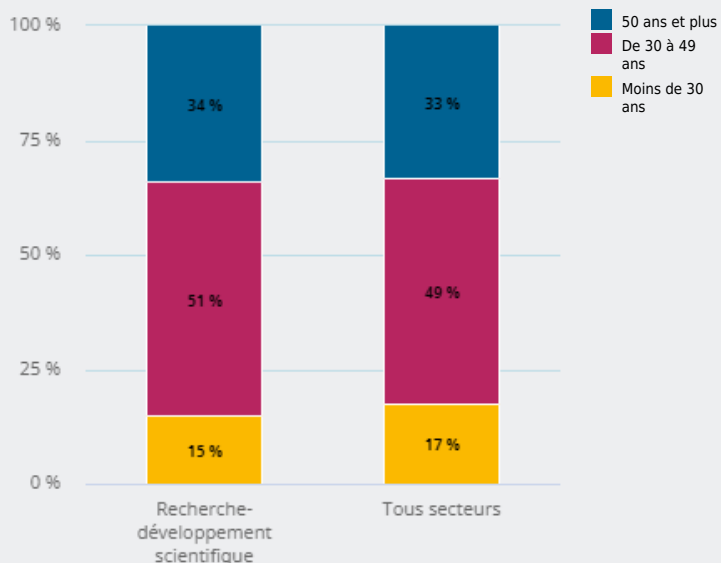

LES SECTEURS D'ACTIVITÉ

RECHERCHE-DÉVELOPPEMENT SCIENTIFIQUE

QUELLES SONT **LES CARACTÉRISTIQUES DES ACTIFS EN EMPLOI** DANS CE SECTEUR ?

ÂGE DES ACTIFS EN EMPLOI

51 %

des actifs en emploi de ce secteur ont entre 30 et 49 ans

15 380

actifs en emploi (salarié et non salarié) dans ce secteur, soit

1 %

de l'emploi régional

43 %

de femmes (49 % tous secteurs)

NIVEAU DE DIPLÔME DES ACTIFS EN EMPLOI

70 %