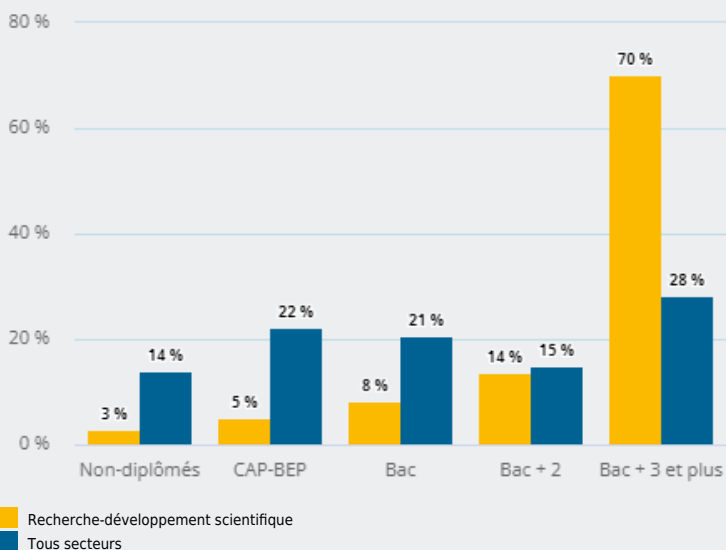

LES SECTEURS D'ACTIVITÉ

RECHERCHE-DÉVELOPPEMENT SCIENTIFIQUE

QUELLES SONT **LES CARACTÉRISTIQUES DES ACTIFS EN EMPLOI** DANS CE SECTEUR ?

ÂGE DES ACTIFS EN EMPLOI

51 %

des actifs en emploi de ce secteur ont entre 30 et 49 ans

15 380

actifs en emploi (salarié et non salarié) dans ce secteur, soit

1 %

de l'emploi régional

43 %

de femmes (49 % tous secteurs)

NIVEAU DE DIPLÔME DES ACTIFS EN EMPLOI

70 %

des actifs en emploi de ce secteur ont un diplôme de niveau bac + 3 et plus (28 % tous secteurs)

CATÉGORIE SOCIOPROFESSIONNELLE DES ACTIFS EN EMPLOI

68 %

des actifs en emploi de ce secteur sont des cadres et professions intellectuelles supérieures (17 % tous secteurs)