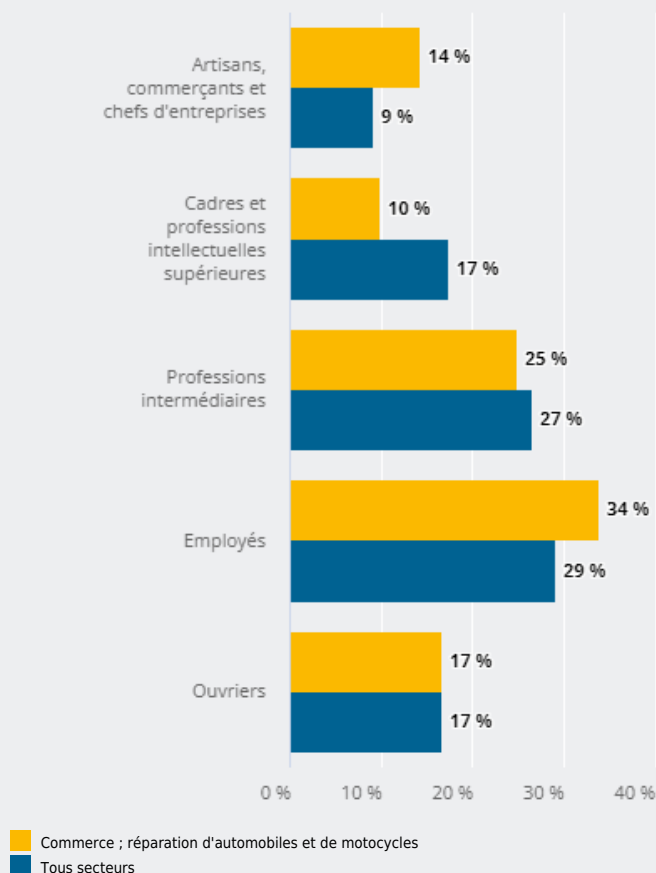

LES SECTEURS D'ACTIVITÉ

COMMERCE ; RÉPARATION D'AUTOMOBILES ET DE
MOTOCYCLES

QUELLES SONT **LES CARACTÉRISTIQUES DES ACTIFS EN EMPLOI** DANS CE SECTEUR ?

ÂGE DES ACTIFS EN EMPLOI

48 %

des actifs en emploi de ce secteur ont entre 30 et 49 ans

269 540

actifs en emploi (salarié et non salarié) dans ce secteur, soit

14 %

de l'emploi régional

47 %

de femmes (49 % tous secteurs)

NIVEAU DE DIPLÔME DES ACTIFS EN EMPLOI

26 %

des actifs en emploi de ce secteur ont un diplôme de niveau CAP-BEP (22 % tous secteurs)

CATÉGORIE SOCIOPROFESSIONNELLE DES ACTIFS EN EMPLOI

34 %

des actifs en emploi de ce secteur sont des employés (29 % tous secteurs)