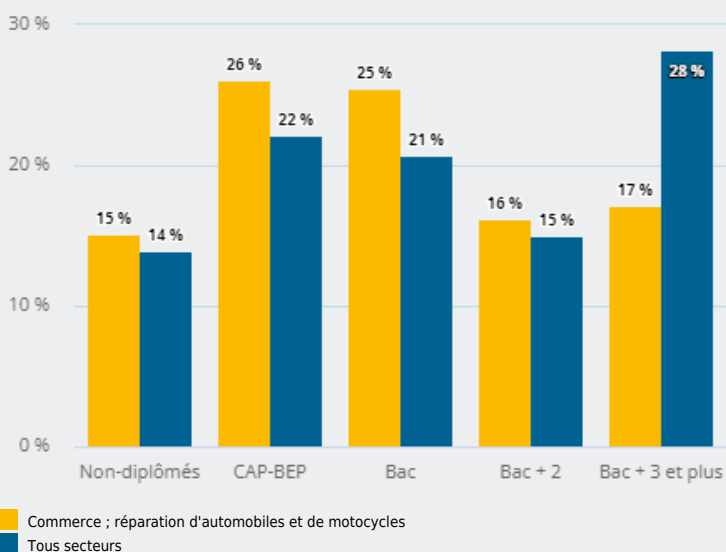

LES SECTEURS D'ACTIVITÉ

COMMERCE ; RÉPARATION D'AUTOMOBILES ET DE
MOTOCYCLES

QUELLES SONT **LES CARACTÉRISTIQUES DES ACTIFS EN EMPLOI** DANS CE SECTEUR ?

ÂGE DES ACTIFS EN EMPLOI

48 %

des actifs en emploi de ce secteur ont entre 30 et 49 ans

269 540

actifs en emploi (salarié et non salarié) dans ce secteur, soit

14 %

de l'emploi régional

47 %

de femmes (49 % tous secteurs)

NIVEAU DE DIPLÔME DES ACTIFS EN EMPLOI

26 %

des actifs en emploi de ce secteur ont un diplôme de niveau CAP-BEP (22 % tous secteurs)

CATÉGORIE SOCIOPROFESSIONNELLE DES ACTIFS EN EMPLOI

34 %

des actifs en emploi de ce secteur sont des employés (29 % tous secteurs)