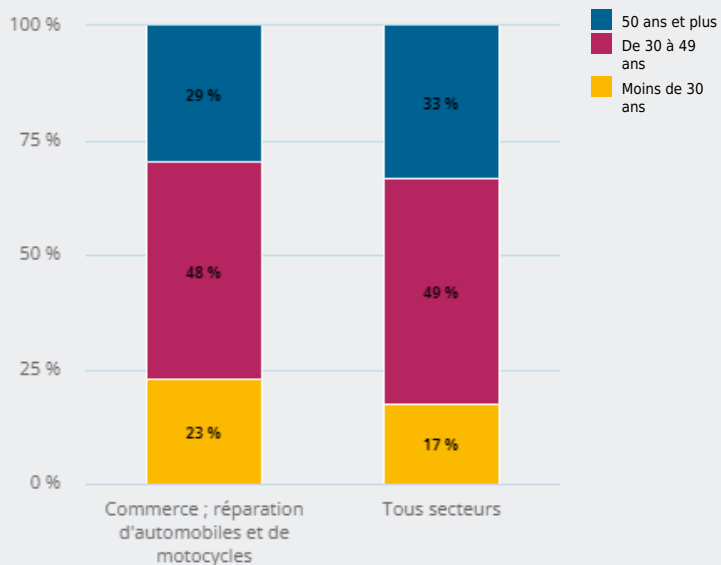

LES SECTEURS D'ACTIVITÉ

COMMERCE ; RÉPARATION D'AUTOMOBILES ET DE
MOTOCYCLES

QUELLES SONT **LES CARACTÉRISTIQUES DES ACTIFS EN EMPLOI** DANS CE SECTEUR ?

ÂGE DES ACTIFS EN EMPLOI

48 %

des actifs en emploi de ce secteur ont entre 30 et 49 ans

269 540

actifs en emploi (salarié et non salarié) dans ce secteur, soit

14 %

de l'emploi régional

47 %

de femmes (49 % tous secteurs)

NIVEAU DE DIPLÔME DES ACTIFS EN EMPLOI

26 %

des actifs en emploi de ce secteur ont un diplôme de niveau CAP-BEP (22 % tous secteurs)

CATÉGORIE SOCIOPROFESSIONNELLE DES ACTIFS EN EMPLOI

34 %

des actifs en emploi de ce secteur sont des employés (29 % tous secteurs)