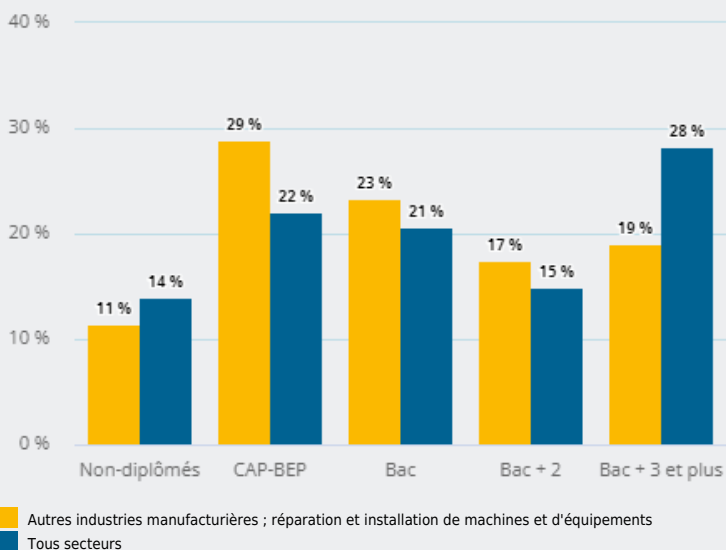

LES SECTEURS D'ACTIVITÉ

AUTRES INDUSTRIES MANUFACTURIÈRES ; RÉPARATION ET
INSTALLATION DE MACHINES ET D'ÉQUIPEMENTS

QUELLES SONT **LES CARACTÉRISTIQUES DES ACTIFS EN EMPLOI** DANS CE SECTEUR ?

QUELLES SONT LES CARACTÉRISTIQUES DES ACTIFS EN EMPLOI DANS CE SECTEUR ?

ÂGE DES ACTIFS EN EMPLOI

50 %

des actifs en emploi de ce secteur ont entre 30 et 49 ans

20 750

actifs en emploi (salarié et non salarié) dans ce secteur, soit

1 %

de l'emploi régional

25 %

de femmes (49 % tous secteurs)

NIVEAU DE DIPLOME DES ACTIFS EN EMPLOI

29 %

des actifs en emploi de ce secteur ont un diplôme de niveau CAP-BEP (22 % tous secteurs)

QUELLES SONT LES CARACTÉRISTIQUES DES ACTIFS EN EMPLOI DANS CE SECTEUR ?