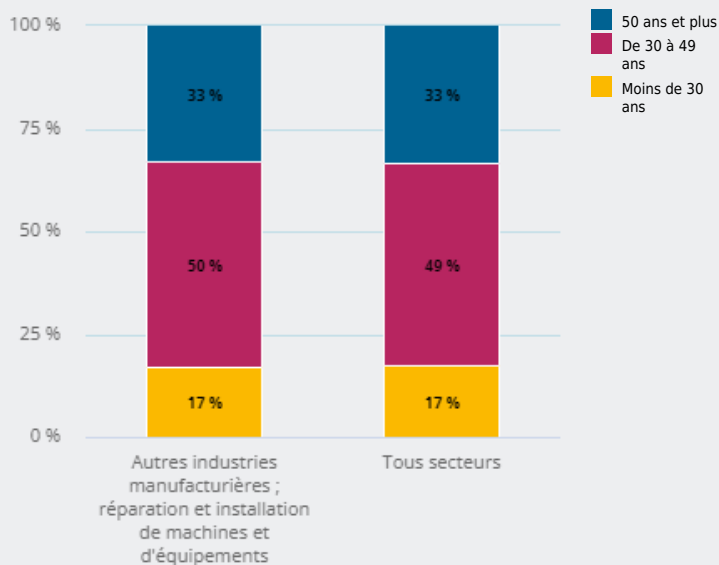

LES SECTEURS D'ACTIVITÉ

AUTRES INDUSTRIES MANUFACTURIÈRES ; RÉPARATION ET
INSTALLATION DE MACHINES ET D'ÉQUIPEMENTS

QUELLES SONT **LES CARACTÉRISTIQUES DES ACTIFS EN EMPLOI** DANS CE SECTEUR ?

QUELLES SONT LES CARACTÉRISTIQUES DES ACTIFS EN EMPLOI DANS CE SECTEUR ?

ÂGE DES ACTIFS EN EMPLOI

50 %

des actifs en emploi de ce secteur ont entre 30 et 49 ans

20 750

actifs en emploi (salarié et non salarié) dans ce secteur, soit

1 %

de l'emploi régional

25 %