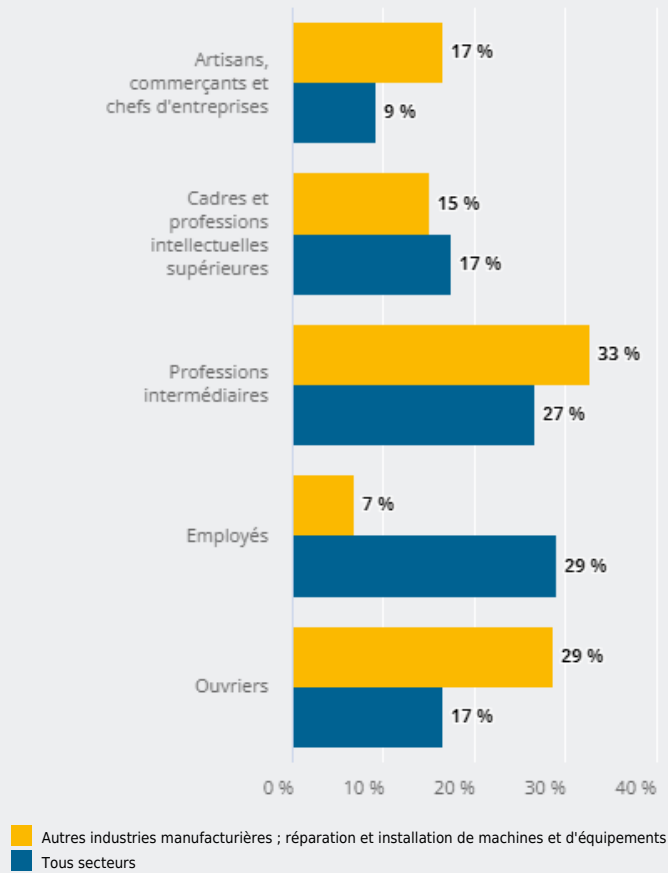

LES SECTEURS D'ACTIVITÉ

AUTRES INDUSTRIES MANUFACTURIÈRES ; RÉPARATION ET
INSTALLATION DE MACHINES ET D'ÉQUIPEMENTS

QUELLES SONT **LES CARACTÉRISTIQUES DES ACTIFS EN EMPLOI** DANS CE SECTEUR ?

QUELLES SONT LES CARACTÉRISTIQUES DES ACTIFS EN EMPLOI DANS CE SECTEUR ?

ÂGE DES ACTIFS EN EMPLOI

50 %

des actifs en emploi de ce secteur ont entre 30 et 49 ans

20 750

actifs en emploi (salarié et non salarié) dans ce secteur, soit

1 %

de l'emploi régional

25 %

de femmes (49 % tous secteurs)

NIVEAU DE DIPLOME DES ACTIFS EN EMPLOI

29 %

des actifs en emploi de ce secteur ont un diplôme de niveau CAP-BEP (22 % tous secteurs)

QUELLES SONT LES CARACTÉRISTIQUES DES ACTIFS EN EMPLOI DANS CE SECTEUR ?

CATÉGORIE SOCIOPROFESSIONNELLE DES ACTIFS EN EMPLOI

33 %

des actifs en emploi de ce secteur sont des professions intermédiaires (27 % tous secteurs)

Source : Insee - RP au lieu de résidence - Traitement Carif-Oref Provence - Alpes - Côte d'Azur.