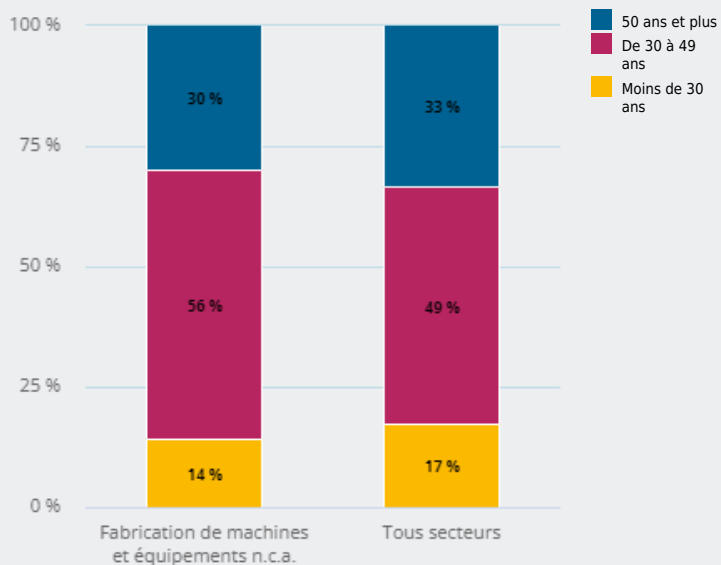

LES SECTEURS D'ACTIVITÉ

FABRICATION DE MACHINES ET ÉQUIPEMENTS N.C.A.

QUELLES SONT **LES CARACTÉRISTIQUES DES ACTIFS EN EMPLOI** DANS CE SECTEUR ?

ÂGE DES ACTIFS EN EMPLOI

56 %

des actifs en emploi de ce secteur ont entre 30 et 49 ans

4 160

actifs en emploi (salarié et non salarié) dans ce secteur, soit

0,2 %

de l'emploi régional

19 %

de femmes (49 % tous secteurs)

NIVEAU DE DIPLOME DES ACTIFS EN EMPLOI

29 %