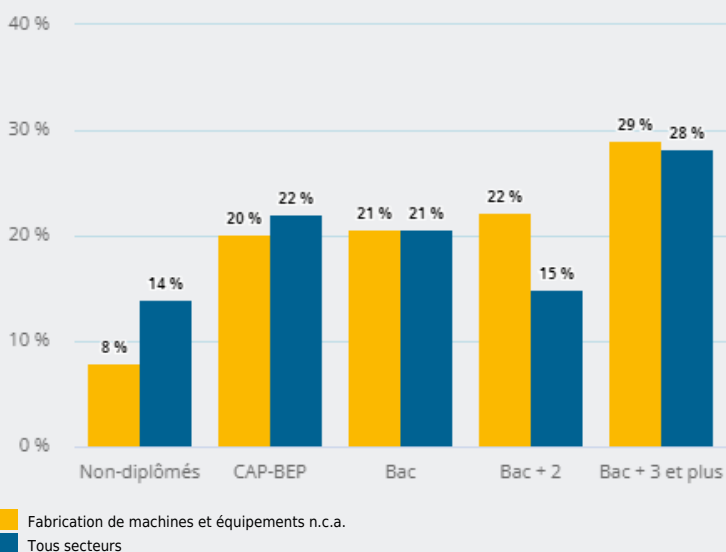

LES SECTEURS D'ACTIVITÉ

FABRICATION DE MACHINES ET ÉQUIPEMENTS N.C.A.

QUELLES SONT **LES CARACTÉRISTIQUES DES ACTIFS EN EMPLOI** DANS CE SECTEUR ?

ÂGE DES ACTIFS EN EMPLOI

56 %

des actifs en emploi de ce secteur ont entre 30 et 49 ans

4 160

actifs en emploi (salarié et non salarié) dans ce secteur, soit

0,2 %

de l'emploi régional

19 %

de femmes (49 % tous secteurs)

NIVEAU DE DIPLOME DES ACTIFS EN EMPLOI

29 %

des actifs en emploi de ce secteur ont un diplôme de niveau bac + 3 et plus (28 % tous secteurs)

CATÉGORIE SOCIOPROFESSIONNELLE DES ACTIFS EN EMPLOI

34 %

des actifs en emploi de ce secteur sont des professions intermédiaires (27 % tous secteurs)