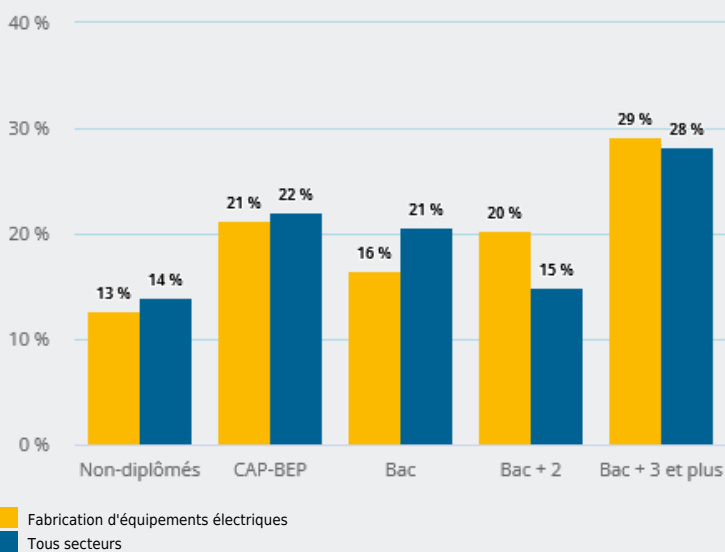

NIVEAU DE DIPLOME DES ACTIFS EN EMPLOI

29 %

des actifs en emploi de ce secteur ont un diplôme de niveau bac + 3 et plus (28 % tous secteurs)