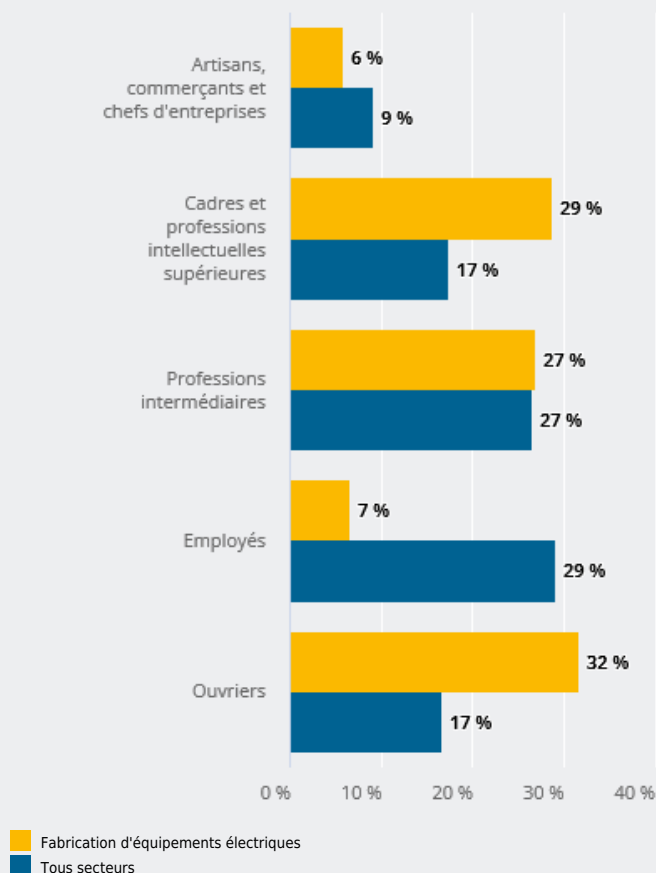

## NIVEAU DE DIPLOME DES ACTIFS EN EMPLOI

**29 %**

des actifs en emploi de ce secteur ont un diplôme de niveau bac + 3 et plus (28 % tous secteurs)

### CATÉGORIE SOCIOPROFESSIONNELLE DES ACTIFS EN EMPLOI

**32 %**

des actifs en emploi de ce secteur sont des ouvriers (17 % tous secteurs)

Source : Insee - RP au lieu de résidence - Traitement Carif-Oref Provence - Alpes - Côte d'Azur.