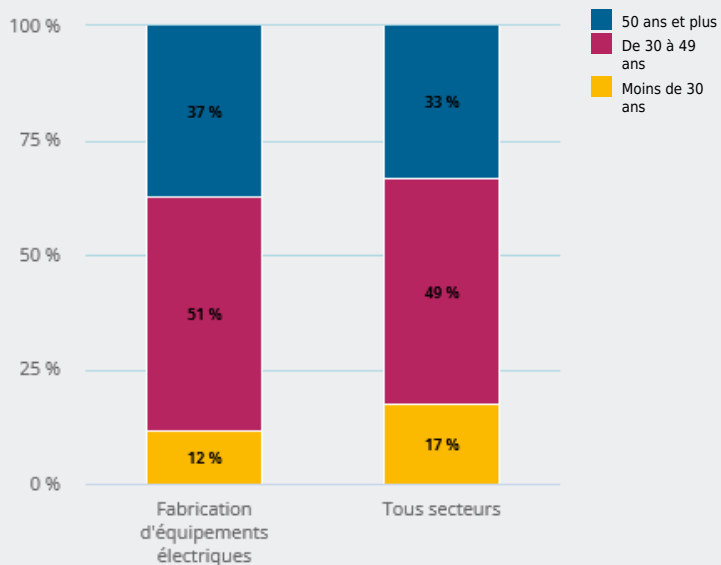

## LES SECTEURS D'ACTIVITÉ

FABRICATION D'ÉQUIPEMENTS ÉLECTRIQUES

QUELLES SONT **LES CARACTÉRISTIQUES DES ACTIFS EN EMPLOI** DANS CE SECTEUR ?

## ÂGE DES ACTIFS EN EMPLOI

**51 %**

des actifs en emploi de ce secteur ont entre 30 et 49 ans

**3 000**

actifs en emploi (salarié et non salarié) dans ce secteur, soit

**0,2 %**

de l'emploi régional

**30 %**