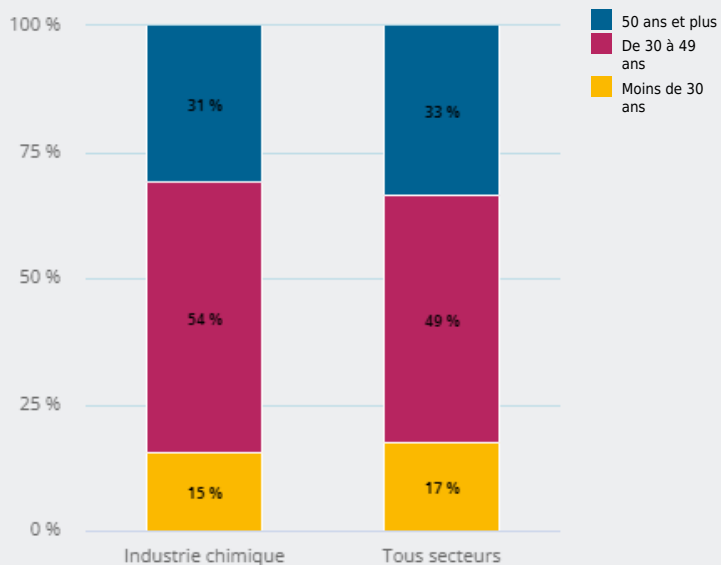

LES SECTEURS D'ACTIVITÉ

INDUSTRIE CHIMIQUE

QUELLES SONT **LES CARACTÉRISTIQUES DES ACTIFS EN EMPLOI** DANS CE SECTEUR ?

ÂGE DES ACTIFS EN EMPLOI

54 %

des actifs en emploi de ce secteur ont entre 30 et 49 ans

14 330

actifs en emploi (salarié et non salarié) dans ce secteur, soit

1 %

de l'emploi régional

37 %

de femmes (49 % tous secteurs)

NIVEAU DE DIPLOME DES ACTIFS EN EMPLOI

32 %