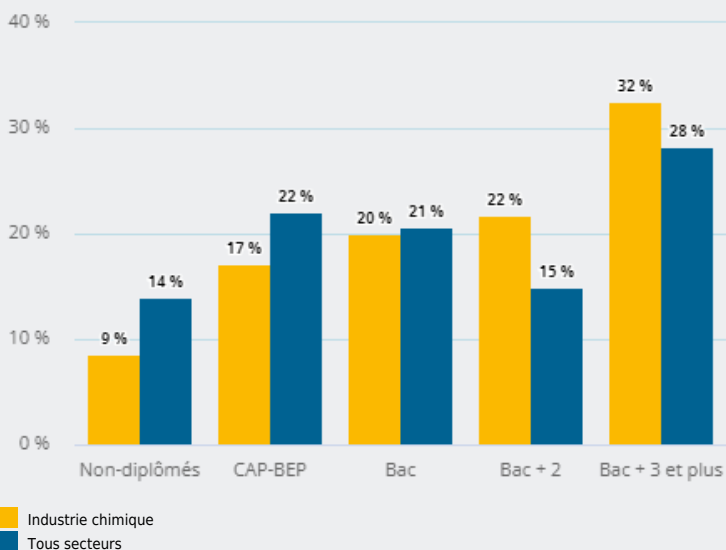

LES SECTEURS D'ACTIVITÉ

INDUSTRIE CHIMIQUE

QUELLES SONT **LES CARACTÉRISTIQUES DES ACTIFS EN EMPLOI** DANS CE SECTEUR ?

ÂGE DES ACTIFS EN EMPLOI

54 %

des actifs en emploi de ce secteur ont entre 30 et 49 ans

14 330

actifs en emploi (salarié et non salarié) dans ce secteur, soit

1 %

de l'emploi régional

37 %

de femmes (49 % tous secteurs)

NIVEAU DE DIPLOME DES ACTIFS EN EMPLOI

32 %

des actifs en emploi de ce secteur ont un diplôme de niveau bac + 3 et plus (28 % tous secteurs)

CATÉGORIE SOCIOPROFESSIONNELLE DES ACTIFS EN EMPLOI

41 %

des actifs en emploi de ce secteur sont des professions intermédiaires (27 % tous secteurs)