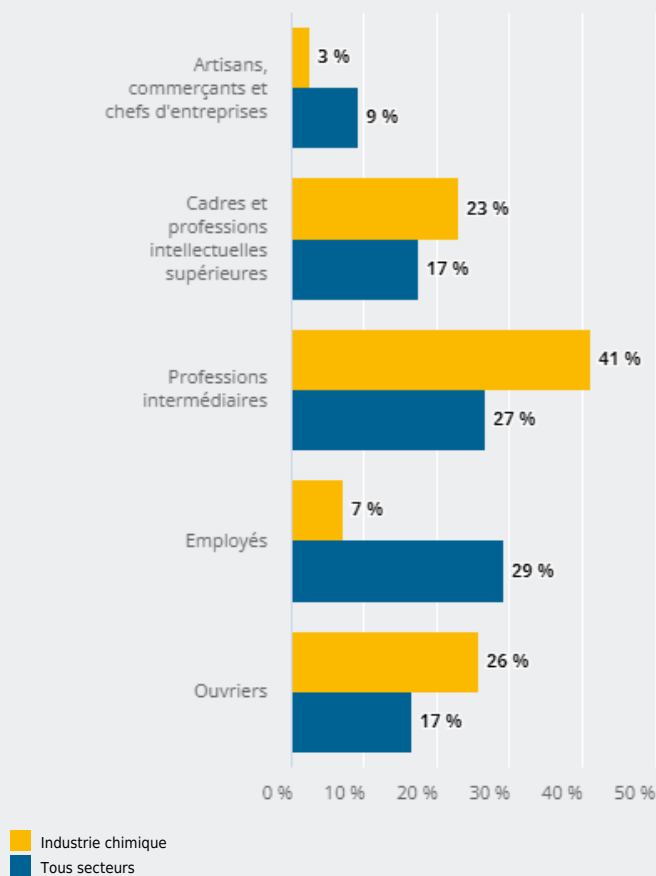

LES SECTEURS D'ACTIVITÉ

INDUSTRIE CHIMIQUE

QUELLES SONT **LES CARACTÉRISTIQUES DES ACTIFS EN EMPLOI** DANS CE SECTEUR ?

ÂGE DES ACTIFS EN EMPLOI

54 %

des actifs en emploi de ce secteur ont entre 30 et 49 ans

14 330

actifs en emploi (salarié et non salarié) dans ce secteur, soit

1 %

de l'emploi régional

37 %

de femmes (49 % tous secteurs)

NIVEAU DE DIPLOME DES ACTIFS EN EMPLOI

32 %

des actifs en emploi de ce secteur ont un diplôme de niveau bac + 3 et plus (28 % tous secteurs)

CATÉGORIE SOCIOPROFESSIONNELLE DES ACTIFS EN EMPLOI

41 %

des actifs en emploi de ce secteur sont des professions intermédiaires (27 % tous secteurs)