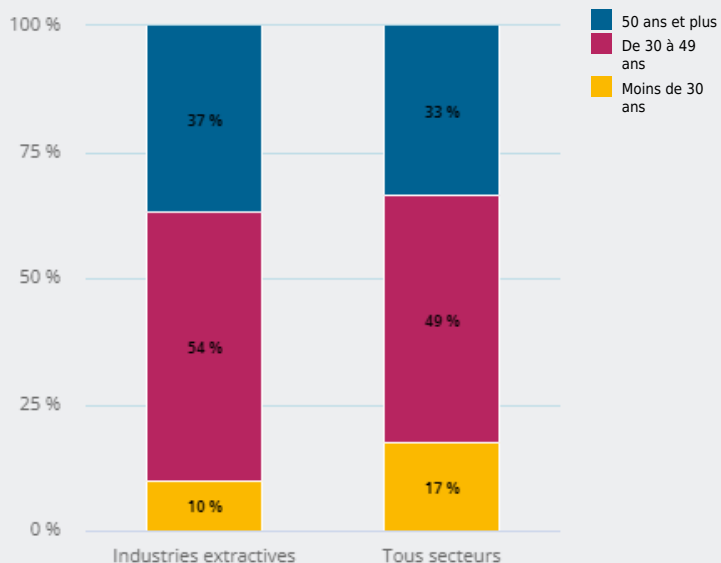

LES SECTEURS D'ACTIVITÉ

INDUSTRIES EXTRACTIVES

QUELLES SONT **LES CARACTÉRISTIQUES DES ACTIFS EN EMPLOI** DANS CE SECTEUR ?

ÂGE DES ACTIFS EN EMPLOI

54 %

des actifs en emploi de ce secteur ont entre 30 et 49 ans

1 490

actifs en emploi (salarié et non salarié) dans ce secteur, soit

0,1 %

de l'emploi régional

14 %

de femmes (49 % tous secteurs)

NIVEAU DE DIPLÔME DES ACTIFS EN EMPLOI

35 %

des actifs en emploi de ce secteur ont un diplôme de niveau CAP-BEP (22 % tous secteurs)

CATÉGORIE SOCIOPROFESSIONNELLE DES ACTIFS EN EMPLOI

50 %

des actifs en emploi de ce secteur sont des ouvriers (17 % tous secteurs)