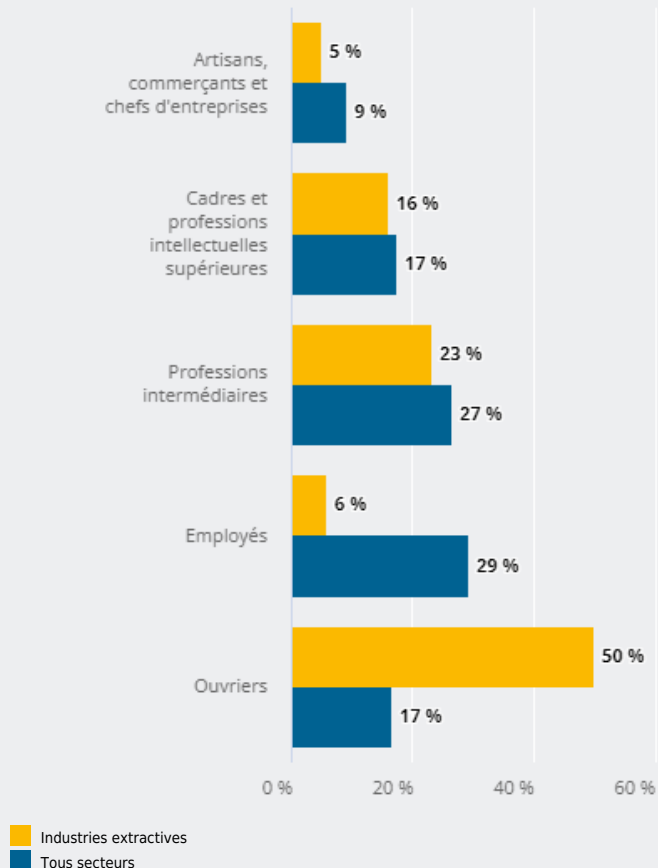

LES SECTEURS D'ACTIVITÉ

INDUSTRIES EXTRACTIVES

QUELLES SONT **LES CARACTÉRISTIQUES DES ACTIFS EN EMPLOI** DANS CE SECTEUR ?

ÂGE DES ACTIFS EN EMPLOI

54 %

des actifs en emploi de ce secteur ont entre 30 et 49 ans

1 490

actifs en emploi (salarié et non salarié) dans ce secteur, soit

0,1 %

de l'emploi régional

14 %

de femmes (49 % tous secteurs)

NIVEAU DE DIPLÔME DES ACTIFS EN EMPLOI

35 %

des actifs en emploi de ce secteur ont un diplôme de niveau CAP-BEP (22 % tous secteurs)

CATÉGORIE SOCIOPROFESSIONNELLE DES ACTIFS EN EMPLOI

50 %

des actifs en emploi de ce secteur sont des ouvriers (17 % tous secteurs)