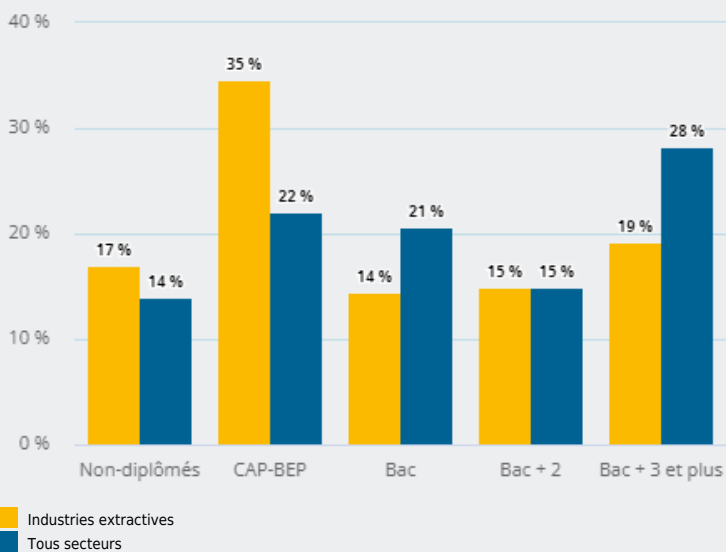

LES SECTEURS D'ACTIVITÉ

INDUSTRIES EXTRACTIVES

QUELLES SONT **LES CARACTÉRISTIQUES DES ACTIFS EN EMPLOI** DANS CE SECTEUR ?

ÂGE DES ACTIFS EN EMPLOI

54 %

des actifs en emploi de ce secteur ont entre 30 et 49 ans

1 490

actifs en emploi (salarié et non salarié) dans ce secteur, soit

0,1 %

de l'emploi régional

14 %

de femmes (49 % tous secteurs)

NIVEAU DE DIPLÔME DES ACTIFS EN EMPLOI

35 %

des actifs en emploi de ce secteur ont un diplôme de niveau CAP-BEP (22 % tous secteurs)

CATÉGORIE SOCIOPROFESSIONNELLE DES ACTIFS EN EMPLOI

50 %

des actifs en emploi de ce secteur sont des ouvriers (17 % tous secteurs)