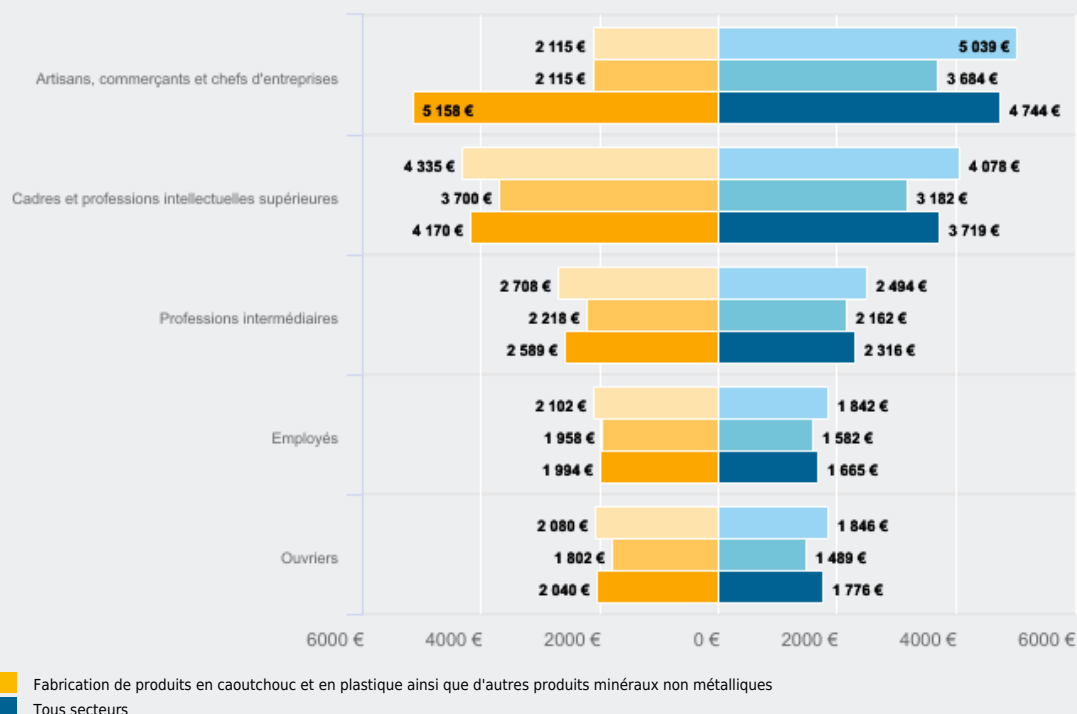

**0,5 %**

de l'emploi régional

**12 %**

de non-salarié (15 % tous secteurs)

**7 %**

des actifs de ce secteur travaillent à temps partiel (17 % tous secteurs)

## SALAIRE MENSUEL NET MÉDIAN POUR LES SALARIÉS, PAR CATÉGORIE SOCIOPROFESSIONNELLE

La moitié des salariés travaillant dans ce secteur gagnent plus de **2 420 €** net par mois à temps plein (1 800 € tous secteurs)