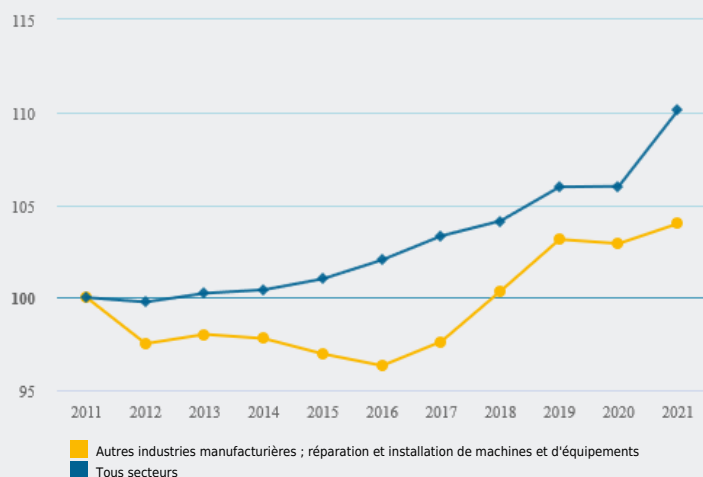

## POSTES SALARIÉS PAR TAILLE D'ÉTABLISSEMENT

**29 %**

des salariés de ce secteur sont dans un établissement de moins de 10 salariés

**19 330**

postes salariés dans ce secteur en fin d'année, soit

**1 %**

de l'ensemble des postes salariés en région

## ÉVOLUTION DE L'EMPLOI SALARIÉ DE 2011 À 2021 (BASE 100 EN 2011)

Entre 2011 et 2021, l'emploi salarié de ce secteur a évolué de

**+ 4 %**

(+ 10 % tous secteurs)

COMMENT SE CARACTÉRISE L'EMPLOI SALARIÉ DANS CE SECTEUR ?