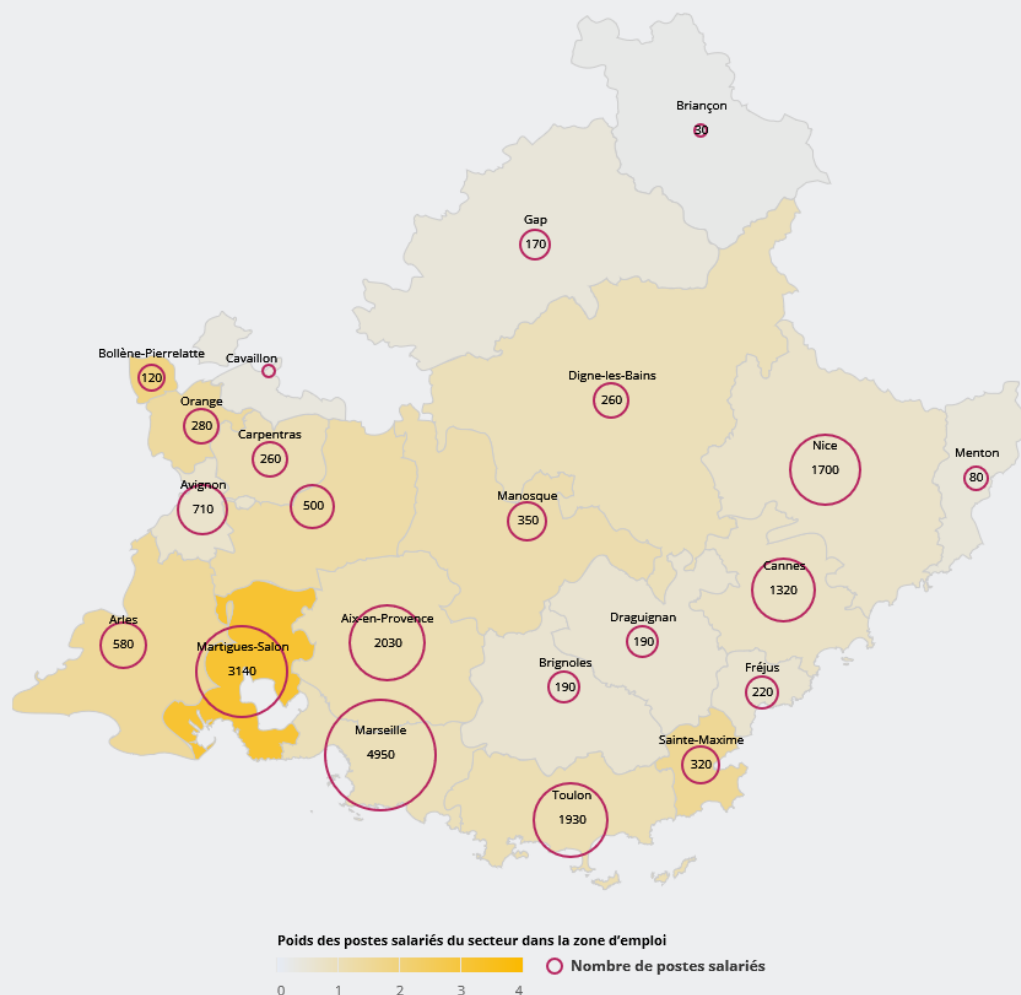

## POSTES SALARIÉS PAR DÉPARTEMENT

Ce secteur d'activité représente **1 %** des postes salariés des Bouches-du-Rhône (1 % en région)

**10 750** salariés des Bouches-du-Rhône exercent dans ce secteur

Poids des postes salariés du secteur dans le département  
0... 0,5 0,75 1 1,25 1,5    ○ Nombre de postes salariés

Source : Insee - Flores, Estel - Traitement Carif-Oref Provence - Alpes - Côte d'Azur.