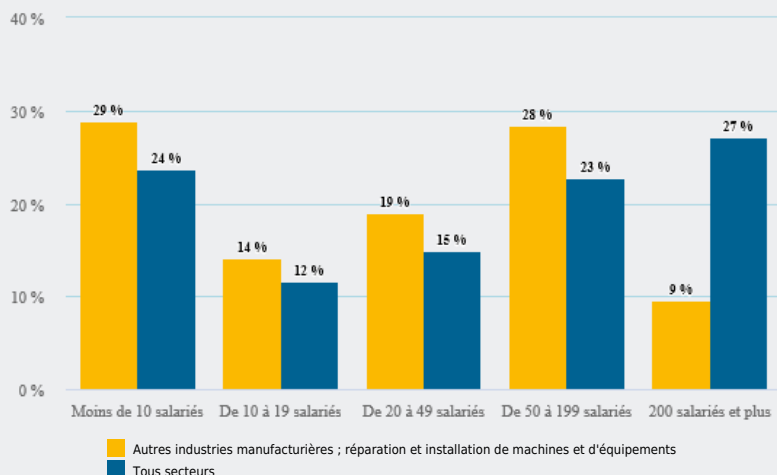

## LES SECTEURS D'ACTIVITÉ

AUTRES INDUSTRIES MANUFACTURIÈRES ; RÉPARATION ET  
INSTALLATION DE MACHINES ET D'ÉQUIPEMENTS

COMMENT SE CARACTÉRISE **L'EMPLOI SALARIÉ** DANS CE SECTEUR ?

# Les secteurs Autres industries manufacturières ; réparation et installation de machines et d'équipements

COMMENT SE CARACTÉRISE L'EMPLOI SALARIÉ DANS CE SECTEUR ?

## POSTES SALARIÉS PAR TAILLE D'ÉTABLISSEMENT

**29 %**

des salariés de ce secteur sont dans un établissement de moins de 10 salariés

**19 330**

postes salariés dans ce secteur en fin d'année, soit

**1 %**

de l'ensemble des postes salariés en région