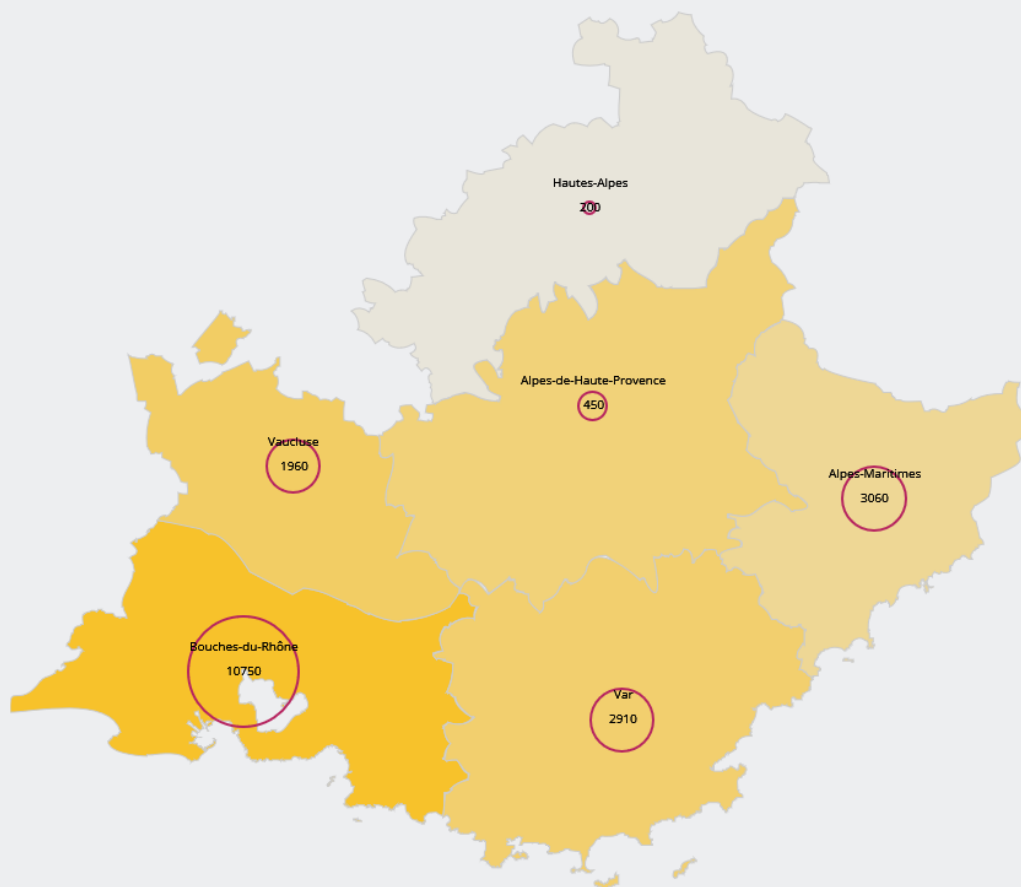

COMMENT SE CARACTÉRISE L'EMPLOI SALARIÉ DANS CE SECTEUR ?

POSTES SALARIÉS PAR DÉPARTEMENT

Ce secteur d'activité représente **1 %** des postes salariés des Bouches-du-Rhône (1 % en région)

10 750 salariés des Bouches-du-Rhône exercent dans ce secteur

Poids des postes salariés du secteur dans le département
0... 0,5 0,75 1 1,25 1,5   ○ Nombre de postes salariés