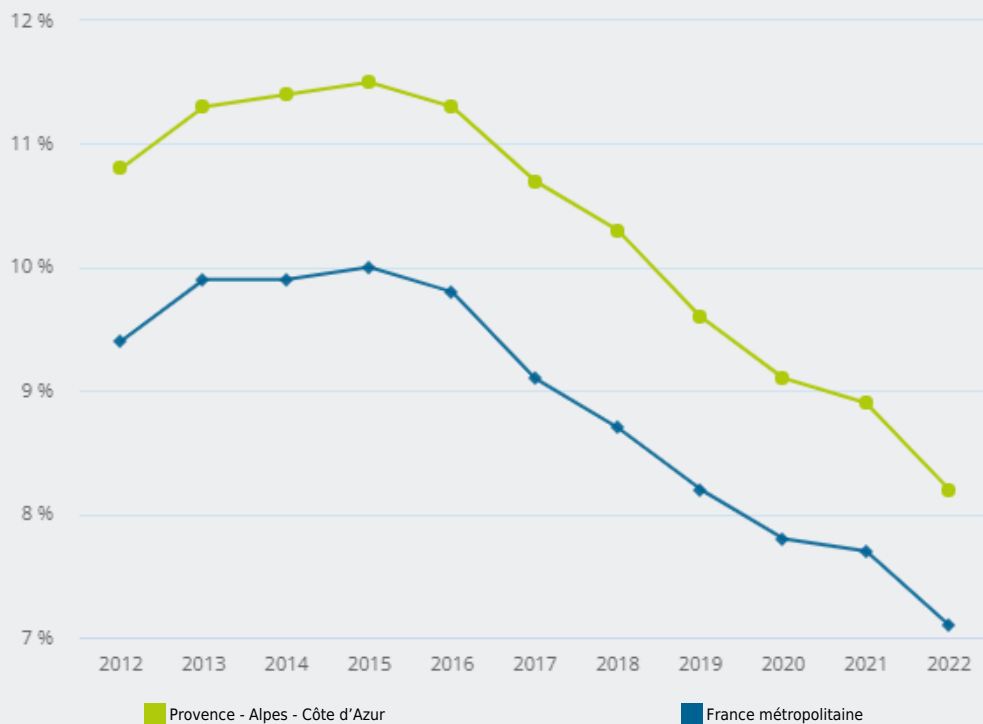

TAUX DE CHÔMAGE DE 2012 À 2022

Le taux de chômage de la région a diminué de **- 0,7 point** entre 2021 et 2022

Taux de chômage en 2022 :

8,2 %
(7,1 % en France métro.)

Source : Insee - Taux de chômage localisé.